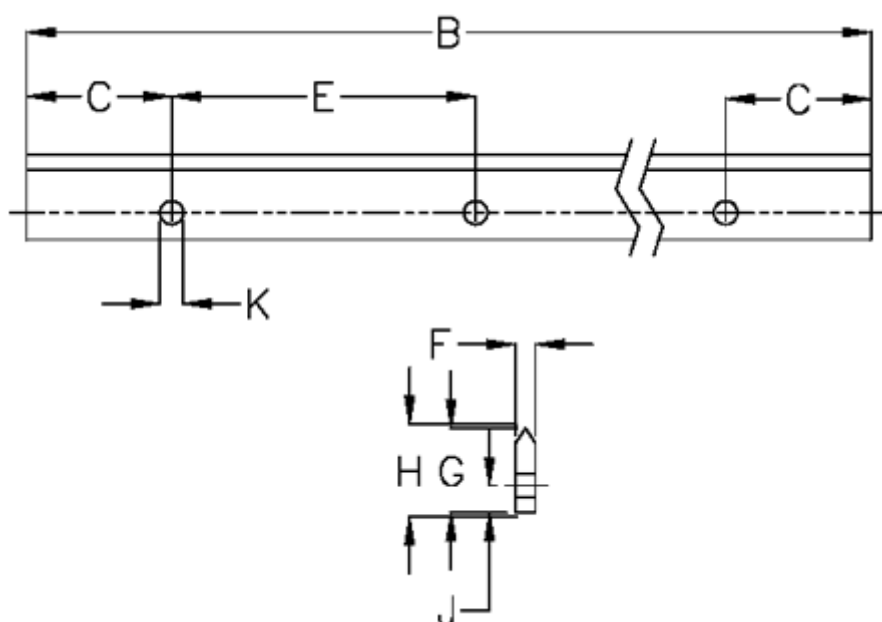

Varenummer: 05712744136
Beskrivelse: Hepco GV3 profilskinne M E L4136 P3
med forsænkede huller

Mål

B	= 4136	K	= 7xM6
C	= 43.0	Præcisionstype	= P3
E	= 90	vægt kg/1000	= 1.20
F	= 6.42		
For leje	= J34		
G	= 25.0		
H	= 26.00		
J	= 8.2		